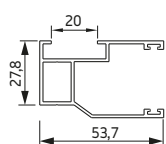

Screen Cord Lock

Screen Cord Lock 95

Oppspenning av fjær.

Max. størrelse	Bredde (cm)	Høyde (cm)	Areal (m²)
Screen Cord Lock	350	250	8,7

Standard farger Screen Cord Lock 95

Hornnesvegen 83, 6809 Førde - Tlf. 950 41 650
www.hornnes.no