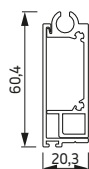

Screen

Screen Cord Lock

Cord Lock er spesielt utviklet for skrånende vinduer. Den kan leveres i små størrelser og er vindstabil.

Screen Cord Lock

Screen Cord Lock 95

Styreskinne

Bunnskinne

Oppspenning av fjær.

Max. størrelse	Bredde (cm)	Høyde (cm)	Areal (m ²)
Screen Cord Lock	350	250	8,7

Standard farger Screen Cord Lock 95

RAL 9001
Kremhvit

RAL 9010
Hvit

Teknisk Sølv
(Anodisert)

RAL 7016
Antrasit

Hornnesvegen 83, 6809 Førde - Tlf. 950 41 650
www.hornnes.no