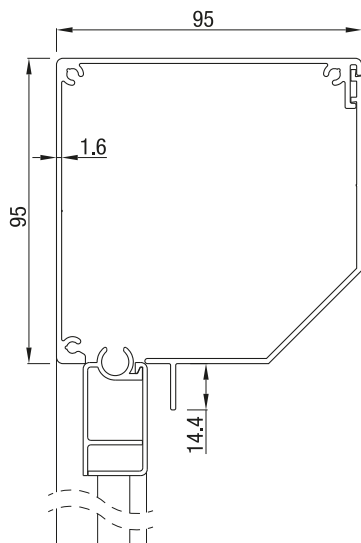

Screen

Screen Cord Lock

Cord Lock er spesielt utviklet for skrånende vinduer. Den kan leveres i små størrelser og er vindstabil.

Screen Cord Lock

Screen Cord Lock 95

Styreskinne

Bunnskinne

Oppspenning av fjær.

Max. størrelse	Bredde (cm)	Høyde (cm)	Areal (m ²)
Screen Cord Lock	350	250	8,7

Standard farger Screen Cord Lock 95

RAL 9001
Kremhvit

RAL 9010
Hvit

Teknisk Sølv
(Anodisert)

RAL 7016
Antrasit

Hornnesvegen 83, 6809 Førde - Tlf. 950 41 650
www.hornnes.no