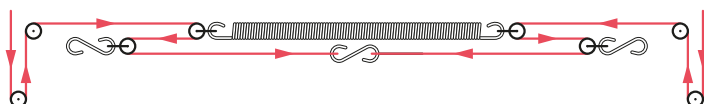

Screen

Screen Cord Lock

Cord Lock er spesielt utviklet for skrånende vinduer. Den kan leveres i små størrelser og er vindstabil.

Screen Cord Lock

Screen Cord Lock 95

Styreskinne

Bunnskinne

Oppspenning av fjær.

Max. størrelse	Bredde (cm)	Høyde (cm)	Areal (m ²)
Screen Cord Lock	350	250	8,7

Standard farger Screen Cord Lock 95

RAL 9001
Kremhvit

RAL 9010
Hvit

Teknisk Sølv
(Anodisert)

RAL 7016
Antrasit

Hornnesvegen 83, 6809 Førde - Tlf. 950 41 650
www.hornnes.no