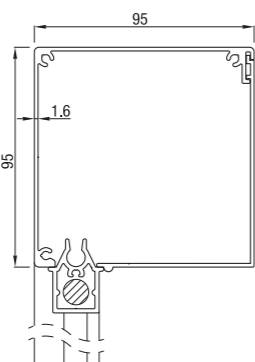

Screen 85 skrå

Screen 85 halvrund

Screen 85 firkantet

Bunnskinner

Max. størrelse	Bredde (cm)	Høyde (cm)	Areal (m ²)
Screen 85	350	320	8,0

Screen 95

Screen 95 skrå

Screen 95 firkantet

Bunnskinner

Max. størrelse	Bredde (cm)	Høyde (cm)	Areal (m ²)
Screen 95	400	340	9,8

Screen 105

Screen 105 skrå

Screen 105 firkantet

Bunnskinner

Max. størrelse	Bredde (cm)	Høyde (cm)	Areal (m ²)
Screen 105	400	320	12,8

Screen 120

Screen 120 halvrund

Screen 120 buet

Screen 125 skrå

Screen 125 firkantet

Festebraketter til kassetten for 120 og 125

Bunnskinner

Max. størrelse	Bredde (cm)	Høyde (cm)	Areal (m ²)
Screen 125	500	500	17,1