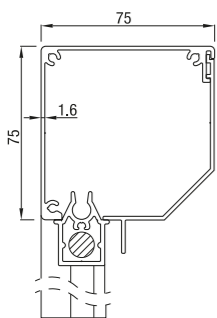

Hornnesvegen 83, 6809 Førde - Tlf. 950 41 650

www.hornnes.no

www.sunshade-experts.com

Screen 75

Screen 75

Bunnskinne

Max. størrelse	Bredde (cm)	Høyde (cm)	Areal (m ²)
Screen 75	350	230	5,8

Screen 85

Screen 85 skrå

Screen 85 halvrund

Screen 85 firkantet

Bunnskinner

Max. størrelse	Bredde (cm)	Høyde (cm)	Areal (m ²)
Screen 85	350	320	8,0

Screen 95

Screen 95 skrå

Screen 95 firkantet

Bunnskinner

Max. størrelse	Bredde (cm)	Høyde (cm)	Areal (m ²)
Screen 95	400	340	9,8

Screen 105

Screen 105 skrå

Screen 105 firkantet

Bunnskinner

Max. størrelse	Bredde (cm)	Høyde (cm)	Areal (m ²)
Screen 105	400	320	12,8

Screen 120

Screen 120 halvrund

Screen 120 buet

Screen 125 skrå

Screen 125 firkantet

Festebraketter til kassetten for 120 og 125

Bunnskinner

Max. størrelse	Bredde (cm)	Høyde (cm)	Areal (m ²)
Screen 125	500	500	17,1