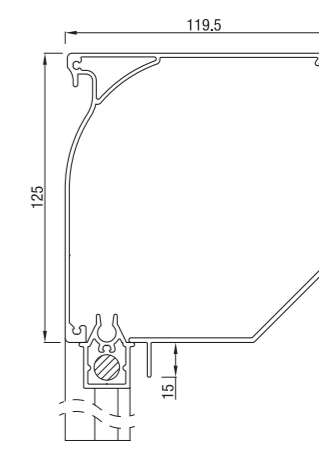

Screen 85 skrå

Screen 85 halvrund

Screen 85 firkantet

Bunnskinner

Max. størrelse	Bredde (cm)	Høyde (cm)	Areal (m ²)
Screen 85	350	320	8,0

Screen 95

Screen 95 skrå

Screen 95 firkantet

Bunnskinner

Max. størrelse	Bredde (cm)	Høyde (cm)	Areal (m ²)
Screen 95	400	340	9,8

Screen 105

Screen 105 skrå

Screen 105 firkantet

Bunnskinner

Max. størrelse	Bredde (cm)	Høyde (cm)	Areal (m ²)
Screen 105	400	320	12,8

Screen 120

Screen 120 halvrund

Screen 120 buet

Screen 125 skrå

Screen 125 firkantet

Festebraketter til kassetten for 120 og 125

Bunnskinner

Max. størrelse	Bredde (cm)	Høyde (cm)	Areal (m ²)
Screen 125	500	500	17,1