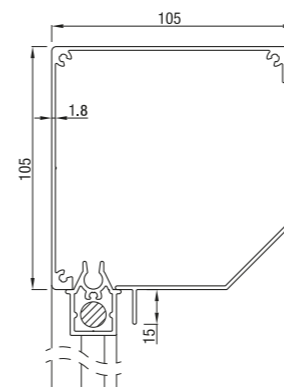

Hornnesvegen 83, 6809 Førde - Tlf. 950 41 650

www.hornnes.no

www.sunshade-experts.com

Screen 75

Screen 75

Bunnskinne

Max. størrelse	Bredde (cm)	Høyde (cm)	Areal (m ²)
Screen 75	350	230	5,8

Screen 85

Screen 85 skrå

Screen 85 halvrund

Screen 85 firkantet

Bunnskinner

Max. størrelse	Bredde (cm)	Høyde (cm)	Areal (m ²)
Screen 85	350	320	8,0

Screen 95

Screen 95 skrå

Screen 95 firkantet

Bunnskinner

Max. størrelse	Bredde (cm)	Høyde (cm)	Areal (m ²)
Screen 95	400	340	9,8

Screen 105

Screen 105 skrå

Screen 105 firkantet

Bunnskinner

Max. størrelse	Bredde (cm)	Høyde (cm)	Areal (m ²)
Screen 105	400	320	12,8

Screen 120

Screen 120 halvrund

Screen 120 buet

Screen 125 skrå

Screen 125 firkantet

Festebraketter til kassetten for 120 og 125

Bunnskinner

Max. størrelse	Bredde (cm)	Høyde (cm)	Areal (m ²)
Screen 125	500	500	17,1