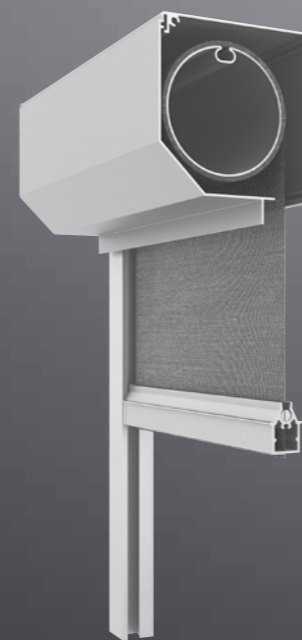

Styreskinner

Standard farger Screen

Farge tilnærmet RAL-farge*

	RAL 9001 Kremhvít	RAL 9010 Hvít	RAL 9016 Trafikkhvít	RAL 1015 Beige	Teknisk Sølv	RAL 9006 Blank Aluminium	RAL 7016 Antrasit	RAL 6009 Mørk grønn	RAL 5011 Stålblå	Tiger 29/80081 (strukturelakk)
Screen 75	•	•			•	•				
Screen 85 skrå	•	•	•	•	•	•	•	•	•	•
Screen 85 halvrund	•	•			•	•				
Screen 85 firkantet	•	•			•	•				
Screen 95 skrå	•	•	•	•	•	•	•	•	•	•
Screen 95 firkantet	•	•			•	•				
Screen 105 skrå	•	•	•	•	•	•	•	•	•	•
Screen 105 firkantet	•	•			•	•				
Screen 120 halvrund	•	•	•	•	•	•	•	•	•	•
Screen 120 firkantet	•	•			•	•				
Screen 125 skrå	•	•	•	•	•	•	•	•	•	•
Screen 125 firkantet	•	•			•	•				

www.sunshade-experts.com

Screen
Screen

En klassisk screen for å beskytte hjemmet og kontoret mot solen. Denne standardscreenen består av en kassett med styreskinner, duk av glassfiber og PVC. På grunn av egenskapene til duken stoppes varmen fra solen uten at det blir helt mørkt inne. Vi tilbyr et bredt utvalg av typer og farger på kassetter, duk og styreskinner.