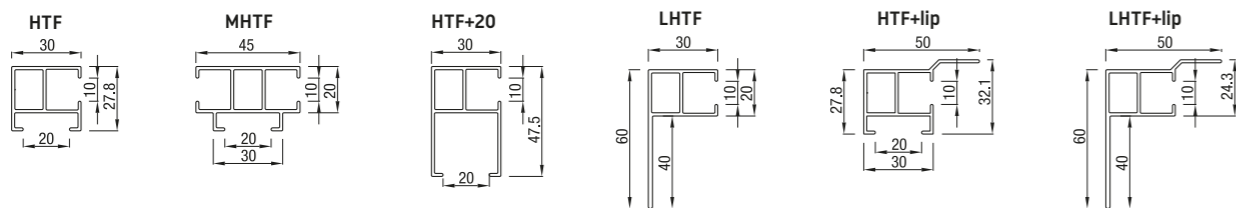

Styreskinner

Standard farger Screen

Farge tilnærmet RAL-farge*

	RAL 9001 Kremhvít	RAL 9010 Hvít	RAL 9016 Trafikkhvít	RAL 1015 Beige	Teknisk Sølv	RAL 9006 Blank Aluminium	RAL 7016 Antrasit	RAL 6009 Mørk grønn	RAL 5011 Stålblå	Tiger 29/80081 (strukturelakk)
Screen 75	•	•			•	•				
Screen 85 skrå	•	•	•	•	•	•	•	•	•	•
Screen 85 halvrund	•	•			•	•				
Screen 85 firkantet	•	•			•	•				
Screen 95 skrå	•	•	•	•	•	•	•	•	•	•
Screen 95 firkantet	•	•			•	•				
Screen 105 skrå	•	•	•	•	•	•	•	•	•	•
Screen 105 firkantet	•	•			•	•				
Screen 120 halvrund	•	•	•	•	•	•	•	•	•	•
Screen 120 firkantet	•	•			•	•				
Screen 125 skrå	•	•	•	•	•	•	•	•	•	•
Screen 125 firkantet	•	•			•	•				

Screen 85 skrå

Screen 85 halvrund

Screen 85 firkantet

Bunnskinner

Max. størrelse	Bredde (cm)	Høyde (cm)	Areal (m ²)
Screen 85	350	320	8,0

Screen 95

Screen 95 skrå

Screen 95 firkantet

Bunnskinner

Max. størrelse	Bredde (cm)	Høyde (cm)	Areal (m ²)
Screen 95	400	340	9,8

Screen 105

Screen 105 skrå

Screen 105 firkantet

Bunnskinner

Max. størrelse	Bredde (cm)	Høyde (cm)	Areal (m ²)
Screen 105	400	320	12,8

Screen 120

Screen 120 halvrund

Screen 120 buet

Screen 125 skrå

Screen 125 firkantet

Festebraketter til kassetten for 120 og 125

Bunnskinner

Max. størrelse	Bredde (cm)	Høyde (cm)	Areal (m ²)
Screen 125	500	500	17,1