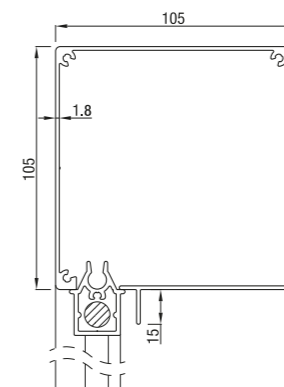

Screen 85 skrå

Screen 85 halvrund

Screen 85 firkantet

Bunnskinner

Max. størrelse	Bredde (cm)	Høyde (cm)	Areal (m ²)
Screen 85	350	320	8,0

Screen 95

Screen 95 skrå

Screen 95 firkantet

Bunnskinner

Max. størrelse	Bredde (cm)	Høyde (cm)	Areal (m ²)
Screen 95	400	340	9,8

Screen 105

Screen 105 skrå

Screen 105 firkantet

Bunnskinner

Max. størrelse	Bredde (cm)	Høyde (cm)	Areal (m ²)
Screen 105	400	320	12,8

Screen 120

Screen 120 halvrund

Screen 120 buet

Screen 125 skrå

Screen 125 firkantet

Festebraketter til kassetten for 120 og 125

Bunnskinner

Max. størrelse	Bredde (cm)	Høyde (cm)	Areal (m ²)
Screen 125	500	500	17,1