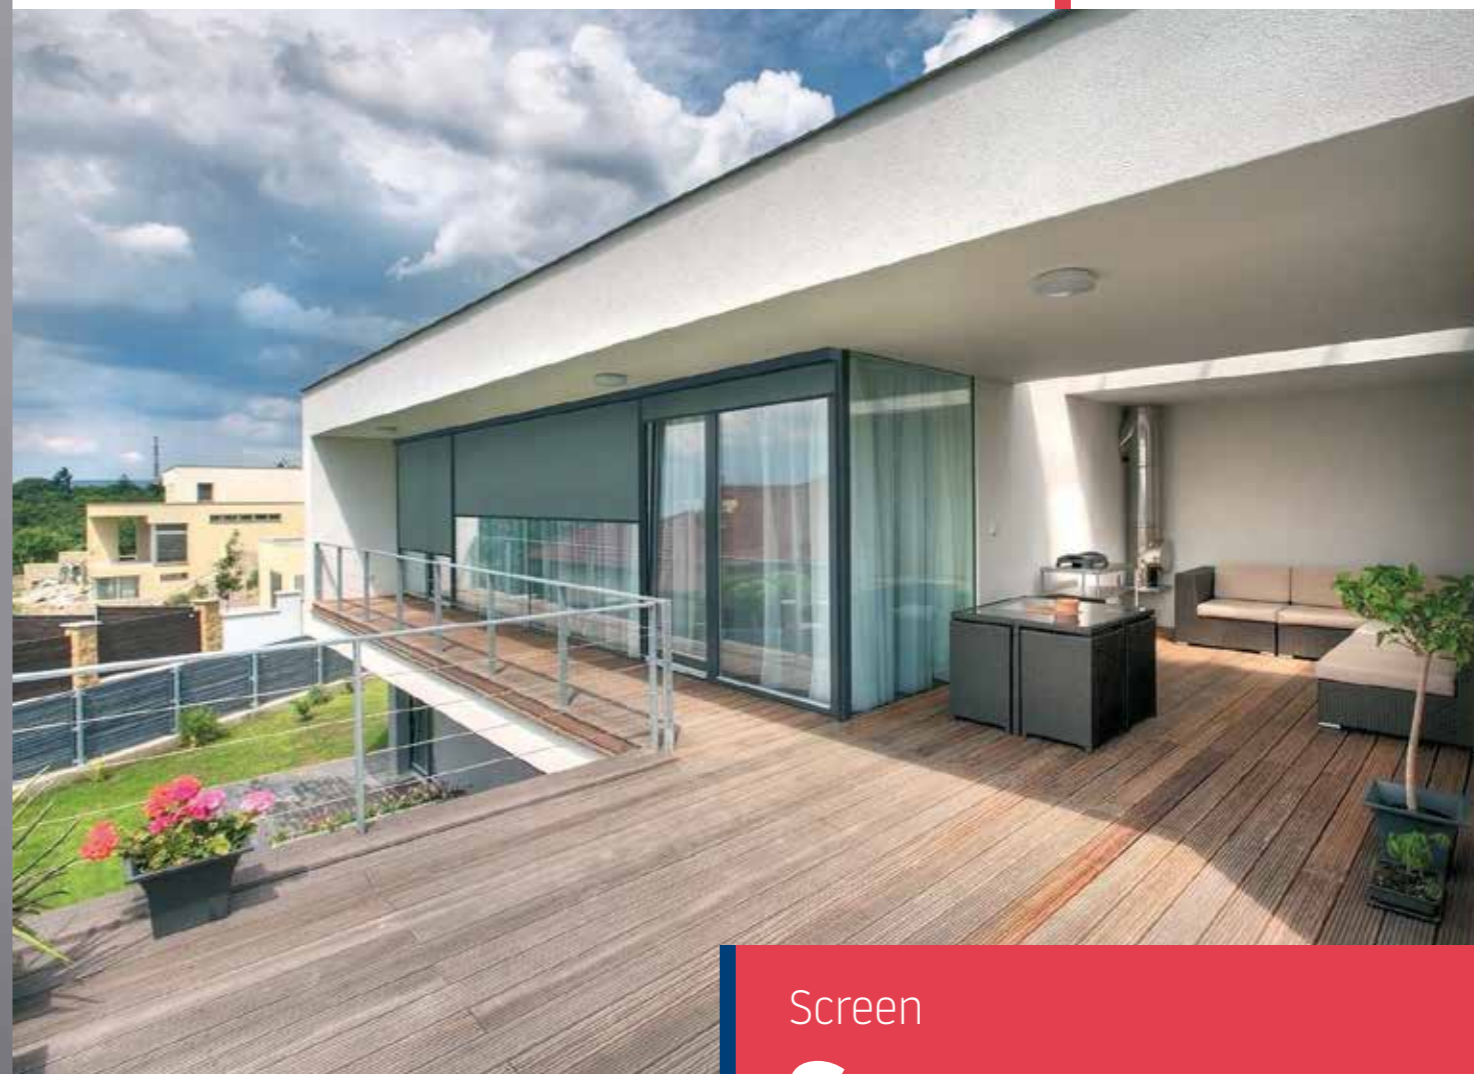

www.sunshade-experts.com

Screen
Screen

En klassisk screen for å beskytte hjemmet og kontoret mot solen. Denne standardscreenen består av en kassett med styreskinner, duk av glassfiber og PVC. På grunn av egenskapene til duken stoppes varmen fra solen uten at det blir helt mørkt inne. Vi tilbyr et bredt utvalg av typer og farger på kassetter, duk og styreskinner.