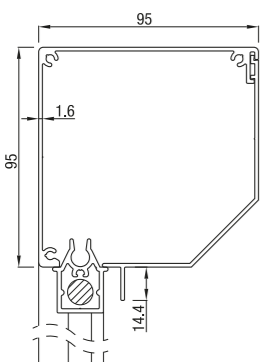

Hornnesvegen 83, 6809 Førde - Tlf. 950 41 650

www.hornnes.no

www.sunshade-experts.com

Screen 75

Screen 75

Bunnskinne

Max. størrelse	Bredde (cm)	Høyde (cm)	Areal (m ²)
Screen 75	350	230	5,8

Screen 85

Screen 85 skrå

Screen 85 halvrund

Screen 85 firkantet

Bunnskinner

Max. størrelse	Bredde (cm)	Høyde (cm)	Areal (m ²)
Screen 85	350	320	8,0

Screen 95

Screen 95 skrå

Screen 95 firkantet

Bunnskinner

Max. størrelse	Bredde (cm)	Høyde (cm)	Areal (m ²)
Screen 95	400	340	9,8

Screen 105

Screen 105 skrå

Screen 105 firkantet

Bunnskinner

Max. størrelse	Bredde (cm)	Høyde (cm)	Areal (m ²)
Screen 105	400	320	12,8

Screen 120

Screen 120 halvrund

Screen 120 buet

Screen 125 skrå

Screen 125 firkantet

Festebraketter til kassetten for 120 og 125

Bunnskinner

Max. størrelse	Bredde (cm)	Høyde (cm)	Areal (m ²)
Screen 125	500	500	17,1