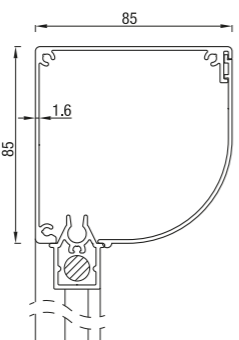

Hornnesvegen 83, 6809 Førde - Tlf. 950 41 650

www.hornnes.no

www.sunshade-experts.com

Screen 75

Screen 75

Bunnskinne

Max. størrelse	Bredde (cm)	Høyde (cm)	Areal (m ²)
Screen 75	350	230	5,8

Screen 85

Screen 85 skrå

Screen 85 halvrund

Screen 85 firkantet

Bunnskinner

Max. størrelse	Bredde (cm)	Høyde (cm)	Areal (m ²)
Screen 85	350	320	8,0

Screen 95

Screen 95 skrå

Screen 95 firkantet

Bunnskinner

Max. størrelse	Bredde (cm)	Høyde (cm)	Areal (m ²)
Screen 95	400	340	9,8

Screen 105

Screen 105 skrå

Screen 105 firkantet

Bunnskinner

Max. størrelse	Bredde (cm)	Høyde (cm)	Areal (m ²)
Screen 105	400	320	12,8

Screen 120

Screen 120 halvrund

Screen 120 buet

Screen 125 skrå

Screen 125 firkantet

Festebraketter til kassetten for 120 og 125

Bunnskinner

Max. størrelse	Bredde (cm)	Høyde (cm)	Areal (m ²)
Screen 125	500	500	17,1