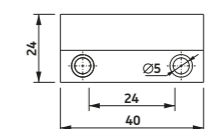

Bunnskinner

Max. størrelse	Bredde (cm)	Høyde (cm)	Areal (m ²)
Screen 95	400	340	9,8

Screen 105

Screen 105 skrå

Screen 105 firkantet

Bunnskinner

Max. størrelse	Bredde (cm)	Høyde (cm)	Areal (m ²)
Screen 105	400	320	12,8

Screen 120

Screen 120 halvrund

Screen 120 buet

Screen 125 skrå

Screen 125 firkantet

Festebraketter til kassetten for 120 og 125

Bunnskinner

Max. størrelse	Bredde (cm)	Høyde (cm)	Areal (m ²)
Screen 125	500	500	17,1