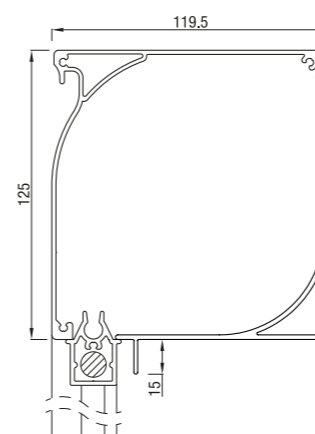

Screen 85 skrå

Screen 85 halvrund

Screen 85 firkantet

Bunnskinner

Max. størrelse	Bredde (cm)	Høyde (cm)	Areal (m ²)
Screen 85	350	320	8,0

Screen 95

Screen 95 skrå

Screen 95 firkantet

Bunnskinner

Max. størrelse	Bredde (cm)	Høyde (cm)	Areal (m ²)
Screen 95	400	340	9,8

Screen 105

Screen 105 skrå

Screen 105 firkantet

Bunnskinner

Max. størrelse	Bredde (cm)	Høyde (cm)	Areal (m ²)
Screen 105	400	320	12,8

Screen 120

Screen 120 halvrund

Screen 120 buet

Screen 125 skrå

Screen 125 firkantet

Festebraketter til kassetten for 120 og 125

Bunnskinner

Max. størrelse	Bredde (cm)	Høyde (cm)	Areal (m ²)
Screen 125	500	500	17,1