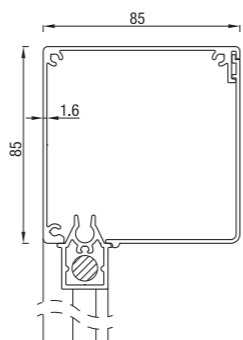

Hornnesvegen 83, 6809 Førde - Tlf. 950 41 650

www.hornnes.no

www.sunshade-experts.com

Screen 75

Screen 75

Bunnskinne

Max. størrelse	Bredde (cm)	Høyde (cm)	Areal (m ²)
Screen 75	350	230	5,8

Screen 85

Screen 85 skrå

Screen 85 halvrund

Screen 85 firkantet

Bunnskinner

Max. størrelse	Bredde (cm)	Høyde (cm)	Areal (m ²)
Screen 85	350	320	8,0

Screen 95

Screen 95 skrå

Screen 95 firkantet

Bunnskinner

Max. størrelse	Bredde (cm)	Høyde (cm)	Areal (m ²)
Screen 95	400	340	9,8

Screen 105

Screen 105 skrå

Screen 105 firkantet

Bunnskinner

Max. størrelse	Bredde (cm)	Høyde (cm)	Areal (m ²)
Screen 105	400	320	12,8

Screen 120

Screen 120 halvrund

Screen 120 buet

Screen 125 skrå

Screen 125 firkantet

Festebraketter til kassetten for 120 og 125

Bunnskinner

Max. størrelse	Bredde (cm)	Høyde (cm)	Areal (m ²)
Screen 125	500	500	17,1