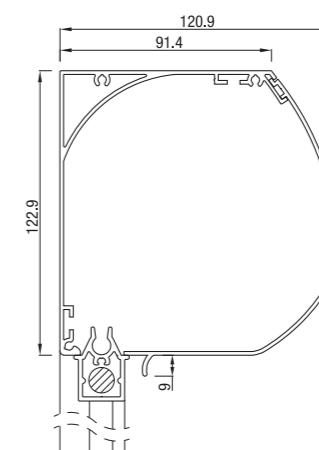

Hornnesvegen 83, 6809 Førde - Tlf. 950 41 650

www.hornnes.no

www.sunshade-experts.com

Screen 75

Screen 75

Bunnskinne

Max. størrelse	Bredde (cm)	Høyde (cm)	Areal (m ²)
Screen 75	350	230	5,8

Screen 85

Screen 85 skrå

Screen 85 halvrund

Screen 85 firkantet

Bunnskinner

Max. størrelse	Bredde (cm)	Høyde (cm)	Areal (m ²)
Screen 85	350	320	8,0

Screen 95

Screen 95 skrå

Screen 95 firkantet

Bunnskinner

Max. størrelse	Bredde (cm)	Høyde (cm)	Areal (m ²)
Screen 95	400	340	9,8

Screen 105

Screen 105 skrå

Screen 105 firkantet

Bunnskinner

Max. størrelse	Bredde (cm)	Høyde (cm)	Areal (m ²)
Screen 105	400	320	12,8

Screen 120

Screen 120 halvrund

Screen 120 buet

Screen 125 skrå

Screen 125 firkantet

Festebraketter til kassetten for 120 og 125

Bunnskinner

Max. størrelse	Bredde (cm)	Høyde (cm)	Areal (m ²)
Screen 125	500	500	17,1