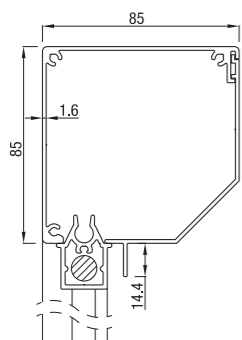

Hornnesvegen 83, 6809 Førde - Tlf. 950 41 650

www.hornnes.no

www.sunshade-experts.com

Screen 75

Screen 75

Bunnskinne

Max. størrelse	Bredde (cm)	Høyde (cm)	Areal (m ²)
Screen 75	350	230	5,8

Screen 85

Screen 85 skrå

Screen 85 halvrund

Screen 85 firkantet

Bunnskinner

Max. størrelse	Bredde (cm)	Høyde (cm)	Areal (m ²)
Screen 85	350	320	8,0

Screen 95

Screen 95 skrå

Screen 95 firkantet

Bunnskinner

Max. størrelse	Bredde (cm)	Høyde (cm)	Areal (m ²)
Screen 95	400	340	9,8

Screen 105

Screen 105 skrå

Screen 105 firkantet

Bunnskinner

Max. størrelse	Bredde (cm)	Høyde (cm)	Areal (m ²)
Screen 105	400	320	12,8

Screen 120

Screen 120 halvrund

Screen 120 buet

Screen 125 skrå

Screen 125 firkantet

Festebraketter til kassetten for 120 og 125

Bunnskinner

Max. størrelse	Bredde (cm)	Høyde (cm)	Areal (m ²)
Screen 125	500	500	17,1