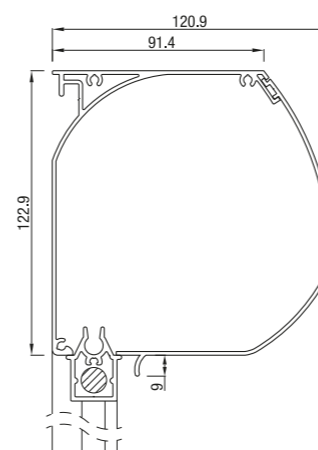

Screen 85 skrå

Screen 85 halvrund

Screen 85 firkantet

Bunnskinner

Max. størrelse	Bredde (cm)	Høyde (cm)	Areal (m ²)
Screen 85	350	320	8,0

Screen 95

Screen 95 skrå

Screen 95 firkantet

Bunnskinner

Max. størrelse	Bredde (cm)	Høyde (cm)	Areal (m ²)
Screen 95	400	340	9,8

Screen 105

Screen 105 skrå

Screen 105 firkantet

Bunnskinner

Max. størrelse	Bredde (cm)	Høyde (cm)	Areal (m ²)
Screen 105	400	320	12,8

Screen 120

Screen 120 halvrund

Screen 120 buet

Screen 125 skrå

Screen 125 firkantet

Festebraketter til kassetten for 120 og 125

Bunnskinner

Max. størrelse	Bredde (cm)	Høyde (cm)	Areal (m ²)
Screen 125	500	500	17,1