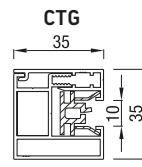

RS Classic 95 kan leveres med sveiv i en høyde opp til 1,50 m. Fra 1,50 m høyde leveres den bare med motor

RS Classic 105

RS Classic 105 Skrå

RS Classic 105 Firkantet

Max. størrelse	Bredde (cm)	Høyde (cm)	Areal (m ²)
RS Classic 105	450	350	14,0

Max. størrelse	Bredde (cm)	Høyde (cm)	Areal (m ²)
RS Classic 120 / 125	450	450	16,0

RS Classic 120 og RS Classic 125 kan leveres med enten motor eller sveiv.

Styreskinner

Bunnskinne

CLASSIC
TO-DELT STYRESKINNE