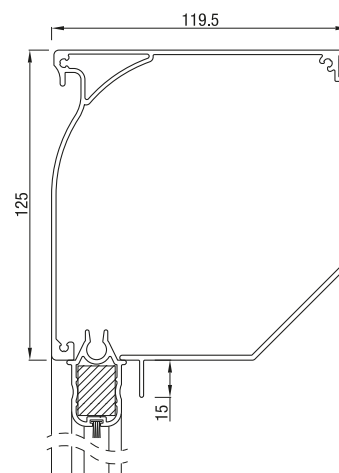

RS Classic 125 Skrå