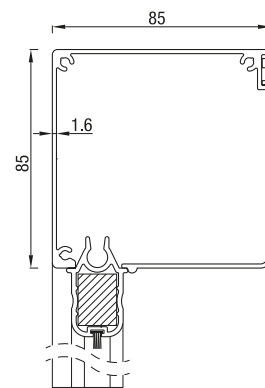

RS Classic 75

RS Classic 75

Max. størrelse	Bredde (cm)	Høyde (cm)	Areal (m ²)
RS Classic 75	230	170	3,9

RS Classic 75 leveres kun med motor

RS Classic 85

RS Classic 85 Skrå

RS Classic 85 Rund

RS Classic 85 Firkantet

Max. størrelse	Bredde (cm)	Høyde (cm)	Areal (m ²)
RS Classic 85	300	200	6,0

RS Classic 85 leveres kun med motor.

RS Classic 95

RS Classic 95 Skrå

RS Classic 95 Firkantet

Max. størrelse	Bredde (cm)	Høyde (cm)	Areal (m ²)
RS Classic 95	350	280	7,8

RS Classic 95 kan leveres med sveiv i en høyde opp til 1,50 m. Fra 1,50 m høyde leveres den bare med motor

RS Classic 105

RS Classic 105 Skrå

RS Classic 105 Firkantet

Max. størrelse	Bredde (cm)	Høyde (cm)	Areal (m ²)
RS Classic 105	450	350	14,0

Max. størrelse	Bredde (cm)	Høyde (cm)	Areal (m ²)
RS Classic 120 / 125	450	450	16,0

RS Classic 120 og RS Classic 125 kan leveres med enten motor eller sveiv.

Styreskinner

Bunnskinne

CLASSIC
TO-DELT STYRESKINNE