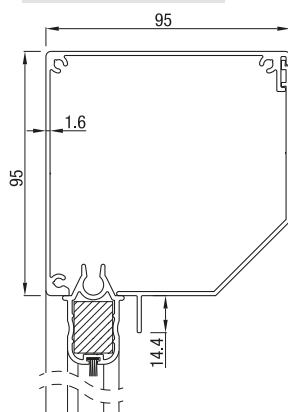

RS Classic 75

RS Classic 75

Max. størrelse	Bredde (cm)	Høyde (cm)	Areal (m ²)
RS Classic 75	230	170	3,9

RS Classic 75 leveres kun med motor

RS Classic 85

RS Classic 85 Skrå

RS Classic 85 Rund

RS Classic 85 Firkantet

Max. størrelse	Bredde (cm)	Høyde (cm)	Areal (m ²)
RS Classic 85	300	200	6,0

RS Classic 85 leveres kun med motor.

RS Classic 95

RS Classic 95 Skrå

RS Classic 95 Firkantet

Max. størrelse	Bredde (cm)	Høyde (cm)	Areal (m ²)
RS Classic 95	350	280	7,8

RS Classic 95 kan leveres med sveiv i en høyde opp til 1,50 m. Fra 1,50 m høyde leveres den bare med motor

RS Classic 105

RS Classic 105 Skrå

RS Classic 105 Firkantet

Max. størrelse	Bredde (cm)	Høyde (cm)	Areal (m ²)
RS Classic 105	450	350	14,0