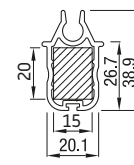

RS Classic 95 kan leveres med sveiv i en høyde opp til 1,50 m. Fra 1,50 m høyde leveres den bare med motor

RS Classic 105

RS Classic 105 Skrå

RS Classic 105 Firkantet

Max. størrelse	Bredde (cm)	Høyde (cm)	Areal (m ²)
RS Classic 105	450	350	14,0

Max. størrelse	Bredde (cm)	Høyde (cm)	Areal (m ²)
RS Classic 120 / 125	450	450	16,0

RS Classic 120 og RS Classic 125 kan leveres med enten motor eller sveiv.

Styreskinner

Bunnskinne

CLASSIC
TO-DELT STYRESKINNE