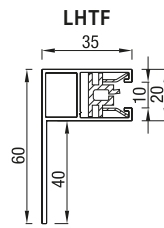

RS Classic 95 kan leveres med sveiv i en høyde opp til 1,50 m. Fra 1,50 m høyde leveres den bare med motor

RS Classic 105

RS Classic 105 Skrå

RS Classic 105 Firkantet

Max. størrelse	Bredde (cm)	Høyde (cm)	Areal (m ²)
RS Classic 105	450	350	14,0

Max. størrelse	Bredde (cm)	Høyde (cm)	Areal (m ²)
RS Classic 120 / 125	450	450	16,0

RS Classic 120 og RS Classic 125 kan leveres med enten motor eller sveiv.

Styreskinner

Bunnskinne

CLASSIC
TO-DELT STYRESKINNE