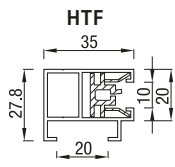

RS Classic 95 kan leveres med sveiv i en høyde opp til 1,50 m. Fra 1,50 m høyde leveres den bare med motor

RS Classic 105

RS Classic 105 Skrå

RS Classic 105 Firkantet

Max. størrelse	Bredde (cm)	Høyde (cm)	Areal (m ²)
RS Classic 105	450	350	14,0

Max. størrelse	Bredde (cm)	Høyde (cm)	Areal (m ²)
RS Classic 120 / 125	450	450	16,0

RS Classic 120 og RS Classic 125 kan leveres med enten motor eller sveiv.

Styreskinner

Bunnskinne

CLASSIC
TO-DELT STYRESKINNE