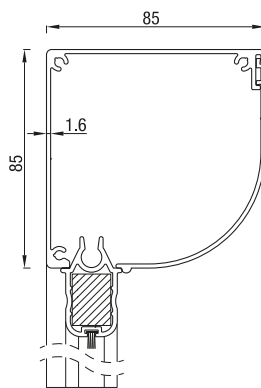

RS Classic 75

RS Classic 75

Max. størrelse	Bredde (cm)	Høyde (cm)	Areal (m ²)
RS Classic 75	230	170	3,9

RS Classic 75 leveres kun med motor

RS Classic 85

RS Classic 85 Skrå

RS Classic 85 Rund

RS Classic 85 Firkantet

Max. størrelse	Bredde (cm)	Høyde (cm)	Areal (m ²)
RS Classic 85	300	200	6,0

RS Classic 85 leveres kun med motor.

RS Classic 95

RS Classic 95 Skrå

RS Classic 95 Firkantet

Max. størrelse	Bredde (cm)	Høyde (cm)	Areal (m ²)
RS Classic 95	350	280	7,8

RS Classic 95 kan leveres med sveiv i en høyde opp til 1,50 m. Fra 1,50 m høyde leveres den bare med motor

RS Classic 105

RS Classic 105 Skrå

RS Classic 105 Firkantet

Max. størrelse	Bredde (cm)	Høyde (cm)	Areal (m ²)
RS Classic 105	450	350	14,0

Max. størrelse	Bredde (cm)	Høyde (cm)	Areal (m ²)
RS Classic 120 / 125	450	450	16,0

RS Classic 120 og RS Classic 125 kan leveres med enten motor eller sveiv.

Styreskinner

Bunnskinne

CLASSIC
TO-DELT STYRESKINNE