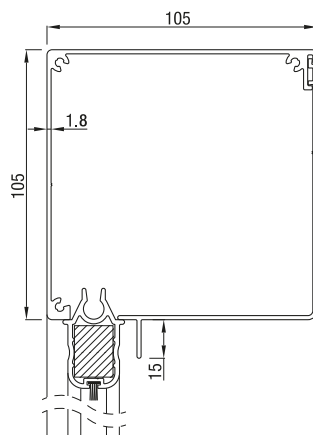

RS Classic 75

RS Classic 75

Max. størrelse	Bredde (cm)	Høyde (cm)	Areal (m ²)
RS Classic 75	230	170	3,9

RS Classic 75 leveres kun med motor

RS Classic 85

RS Classic 85 Skrå

RS Classic 85 Rund

RS Classic 85 Firkantet

Max. størrelse	Bredde (cm)	Høyde (cm)	Areal (m ²)
RS Classic 85	300	200	6,0

RS Classic 85 leveres kun med motor.

RS Classic 95

RS Classic 95 Skrå

RS Classic 95 Firkantet

Max. størrelse	Bredde (cm)	Høyde (cm)	Areal (m ²)
RS Classic 95	350	280	7,8

RS Classic 95 kan leveres med sveiv i en høyde opp til 1,50 m. Fra 1,50 m høyde leveres den bare med motor

RS Classic 105

RS Classic 105 Skrå

RS Classic 105 Firkantet

Max. størrelse	Bredde (cm)	Høyde (cm)	Areal (m ²)
RS Classic 105	450	350	14,0

Max. størrelse	Bredde (cm)	Høyde (cm)	Areal (m ²)
RS Classic 120 / 125	450	450	16,0

RS Classic 120 og RS Classic 125 kan leveres med enten motor eller sveiv.

Styreskinner

Bunnskinne

CLASSIC
TO-DELT STYRESKINNE