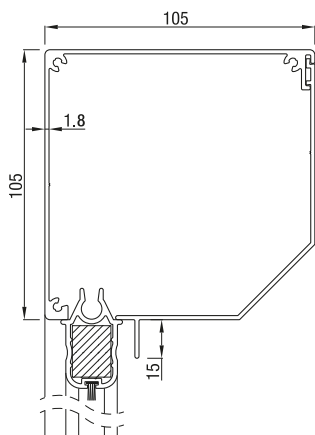

RS Classic 75

RS Classic 75

Max. størrelse	Bredde (cm)	Høyde (cm)	Areal (m ²)
RS Classic 75	230	170	3,9

RS Classic 75 leveres kun med motor

RS Classic 85

RS Classic 85 Skrå

RS Classic 85 Rund

RS Classic 85 Firkantet

Max. størrelse	Bredde (cm)	Høyde (cm)	Areal (m ²)
RS Classic 85	300	200	6,0

RS Classic 85 leveres kun med motor.

RS Classic 95

RS Classic 95 Skrå

RS Classic 95 Firkantet

Max. størrelse	Bredde (cm)	Høyde (cm)	Areal (m ²)
RS Classic 95	350	280	7,8

RS Classic 95 kan leveres med sveiv i en høyde opp til 1,50 m. Fra 1,50 m høyde leveres den bare med motor

RS Classic 105

RS Classic 105 Skrå

RS Classic 105 Firkantet

Max. størrelse	Bredde (cm)	Høyde (cm)	Areal (m ²)
RS Classic 105	450	350	14,0

Max. størrelse	Bredde (cm)	Høyde (cm)	Areal (m ²)
RS Classic 120 / 125	450	450	16,0

RS Classic 120 og RS Classic 125 kan leveres med enten motor eller sveiv.

Styreskinner

Bunnskinne

CLASSIC
TO-DELT STYRESKINNE