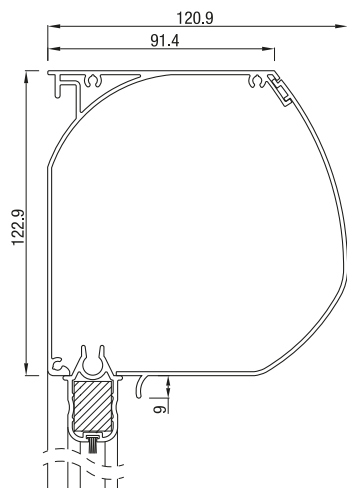

RS Classic 120 og 125

RS Classic 120 Rund