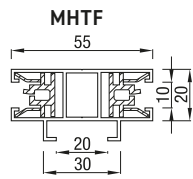

RS Classic 95 kan leveres med sveiv i en høyde opp til 1,50 m. Fra 1,50 m høyde leveres den bare med motor

RS Classic 105

RS Classic 105 Skrå

RS Classic 105 Firkantet

Max. størrelse	Bredde (cm)	Høyde (cm)	Areal (m ²)
RS Classic 105	450	350	14,0

Max. størrelse	Bredde (cm)	Høyde (cm)	Areal (m ²)
RS Classic 120 / 125	450	450	16,0

RS Classic 120 og RS Classic 125 kan leveres med enten motor eller sveiv.

Styreskinner

Bunnskinne

CLASSIC
TO-DELT STYRESKINNE