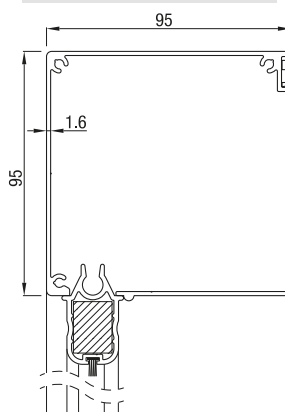

RS Classic 75

RS Classic 75

Max. størrelse	Bredde (cm)	Høyde (cm)	Areal (m ²)
RS Classic 75	230	170	3,9

RS Classic 75 leveres kun med motor

RS Classic 85

RS Classic 85 Skrå

RS Classic 85 Rund

RS Classic 85 Firkantet

Max. størrelse	Bredde (cm)	Høyde (cm)	Areal (m ²)
RS Classic 85	300	200	6,0

RS Classic 85 leveres kun med motor.

RS Classic 95

RS Classic 95 Skrå

RS Classic 95 Firkantet

Max. størrelse	Bredde (cm)	Høyde (cm)	Areal (m ²)
RS Classic 95	350	280	7,8

RS Classic 95 kan leveres med sveiv i en høyde opp til 1,50 m. Fra 1,50 m høyde leveres den bare med motor

RS Classic 105

RS Classic 105 Skrå

RS Classic 105 Firkantet

Max. størrelse	Bredde (cm)	Høyde (cm)	Areal (m ²)
RS Classic 105	450	350	14,0