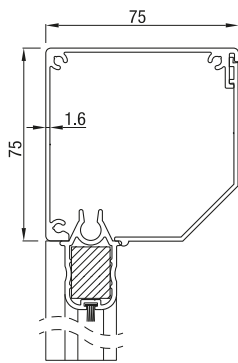

RS Classic 75

RS Classic 75

Max. størrelse	Bredde (cm)	Høyde (cm)	Areal (m ²)
RS Classic 75	230	170	3,9

RS Classic 75 leveres kun med motor

RS Classic 85

RS Classic 85 Skrå

RS Classic 85 Rund

RS Classic 85 Firkantet

Max. størrelse	Bredde (cm)	Høyde (cm)	Areal (m ²)
RS Classic 85	300	200	6,0

RS Classic 85 leveres kun med motor.

RS Classic 95

RS Classic 95 Skrå

RS Classic 95 Firkantet

Max. størrelse	Bredde (cm)	Høyde (cm)	Areal (m ²)
RS Classic 95	350	280	7,8

RS Classic 95 kan leveres med sveiv i en høyde opp til 1,50 m. Fra 1,50 m høyde leveres den bare med motor

RS Classic 105

RS Classic 105 Skrå

RS Classic 105 Firkantet

Max. størrelse	Bredde (cm)	Høyde (cm)	Areal (m ²)
RS Classic 105	450	350	14,0

Max. størrelse	Bredde (cm)	Høyde (cm)	Areal (m ²)
RS Classic 120 / 125	450	450	16,0

RS Classic 120 og RS Classic 125 kan leveres med enten motor eller sveiv.

Styreskinner

Bunnskinne

CLASSIC
TO-DELT STYRESKINNE