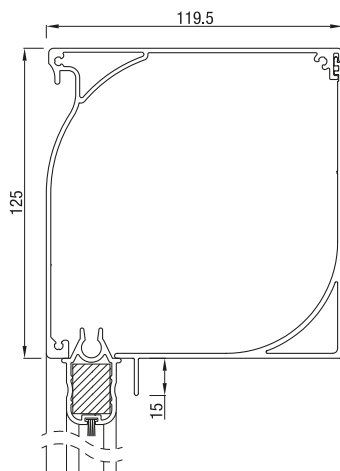

RS Classic 125 Firkantet