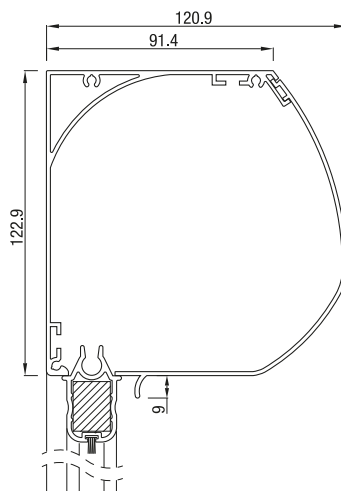

RS Classic 120 Buet