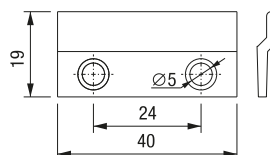

RS Classic 95 kan leveres med sveiv i en høyde opp til 1,50 m. Fra 1,50 m høyde leveres den bare med motor

RS Classic 105

RS Classic 105 Skrå

RS Classic 105 Firkantet

Max. størrelse	Bredde (cm)	Høyde (cm)	Areal (m ²)
RS Classic 105	450	350	14,0

Max. størrelse	Bredde (cm)	Høyde (cm)	Areal (m ²)
RS Classic 120 / 125	450	450	16,0

RS Classic 120 og RS Classic 125 kan leveres med enten motor eller sveiv.

Styreskinner

Bunnskinne

CLASSIC
TO-DELT STYRESKINNE