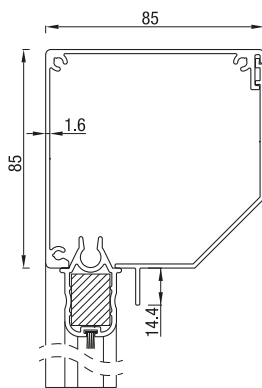

RS Classic 75

RS Classic 75

Max. størrelse	Bredde (cm)	Høyde (cm)	Areal (m ²)
RS Classic 75	230	170	3,9

RS Classic 75 leveres kun med motor

RS Classic 85

RS Classic 85 Skrå

RS Classic 85 Rund

RS Classic 85 Firkantet

Max. størrelse	Bredde (cm)	Høyde (cm)	Areal (m ²)
RS Classic 85	300	200	6,0

RS Classic 85 leveres kun med motor.

RS Classic 95

RS Classic 95 Skrå

RS Classic 95 Firkantet

Max. størrelse	Bredde (cm)	Høyde (cm)	Areal (m ²)
RS Classic 95	350	280	7,8

RS Classic 95 kan leveres med sveiv i en høyde opp til 1,50 m. Fra 1,50 m høyde leveres den bare med motor

RS Classic 105

RS Classic 105 Skrå

RS Classic 105 Firkantet

Max. størrelse	Bredde (cm)	Høyde (cm)	Areal (m ²)
RS Classic 105	450	350	14,0

Max. størrelse	Bredde (cm)	Høyde (cm)	Areal (m ²)
RS Classic 120 / 125	450	450	16,0

RS Classic 120 og RS Classic 125 kan leveres med enten motor eller sveiv.

Styreskinner

Bunnskinne

CLASSIC
TO-DELT STYRESKINNE