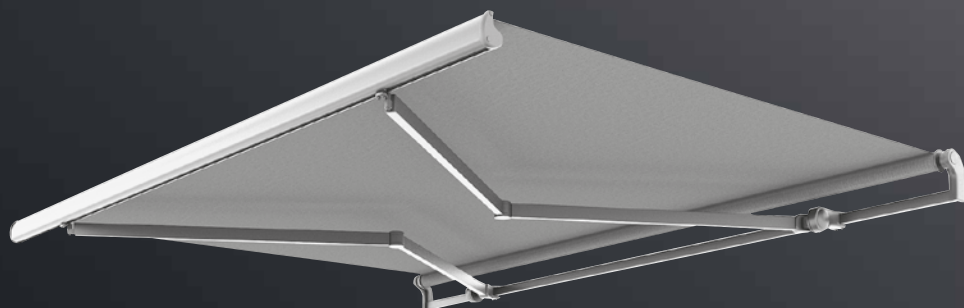

Terrassemarkise

Monobloc

Dette er en åpen terrassemarkise som kan monteres på vegg eller oppunder tak. Markisen gir solbeskyttelse for terrasser, balkonger og vinduer. Monobloc har et elegant utseende og moderne design. Den kan leveres både med og uten tak.

MONOBLOC – generell informasjon

Type:

MONOBLOC

Max. størrelse:

600 x 300 cm

550 x 350 cm

Betjening:

motor eller sveiv

Overbrett (tak)

Veggmontering

Takmontering

Arm Luxline 400 – minste bredder

Vector 400

Kryssede armer

Utfall cm	200	250	300	350
Standard arm	262	312	362	412
Kryssarmer	147	172	197	221

Leveres i 3 standard farger: (Farger tilnærmet RAL-farger)