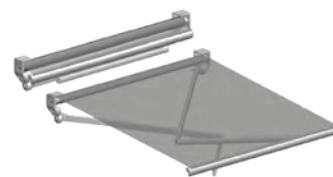

Terrassemarkise

Monobloc

Dette er en åpen terrassemarkise som kan monteres på vegg eller oppunder tak. Markisen gir solbeskyttelse for terrasser, balkonger og vinduer. Monobloc har et elegant utseende og moderne design. Den kan leveres både med og uten tak.

MONOBLOC – generell informasjon

Type:

MONOBLOC

Max. størrelse:

600 x 300 cm

550 x 350 cm

Betjening:

motor eller sveiv

Overbrett (tak)

Veggmontering

Takmontering

Arm Luxline 400 – minste bredder

Vector 400

Kryssede armer

Utfall cm	200	250	300	350
Standard arm	262	312	362	412
Kryssarmer	147	172	197	221

Leveres i 3 standard farger: (Farger tilnærmet RAL-farger)