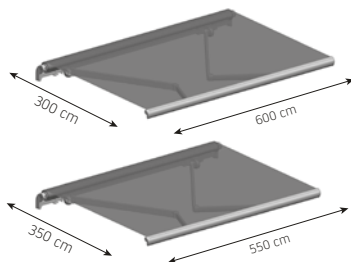

MONOBLOC – generell informasjon

Type:

MONOBLOC

Max. størrelse:

600 x 300 cm

550 x 350 cm

Betjening:

motor eller sveiv

Overbrett (tak)

Veggmontering

Takmontering

Arm Luxline 400 – minste bredder

Vector 400

Kryssede armer

Utfall cm	200	250	300	350
Standard arm	262	312	362	412
Kryssarmer	147	172	197	221

Leveres i 3 standard farger: (Farger tilnærmet RAL-farger)