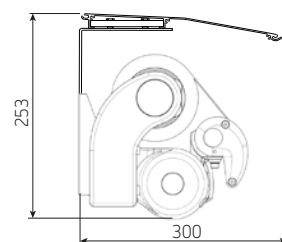

MONOBLOC – generell informasjon

Type:

MONOBLOC

Max. størrelse:

600 x 300 cm

550 x 350 cm

Betjening:

motor eller sveiv

Overbrett (tak)

Veggmontering

Takmontering

Arm Luxline 400 – minste bredder

Vector 400

Kryssede armer

Utfall cm	200	250	300	350
Standard arm	262	312	362	412
Kryssarmer	147	172	197	221

Leveres i 3 standard farger: (Farger tilnærmet RAL-farger)