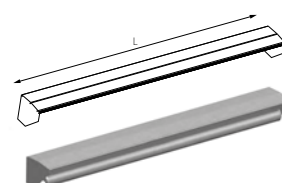

MONOBLOC – generell informasjon

Type:

MONOBLOC

Max. størrelse:

600 x 300 cm

550 x 350 cm

Betjening:

motor eller sveiv

Overbrett (tak)

Veggmontering

Takmontering

Arm Luxline 400 – minste bredder

Vector 400

Kryssede armer

Utfall cm	200	250	300	350
Standard arm	262	312	362	412
Kryssarmer	147	172	197	221

Leveres i 3 standard farger: (Farger tilnærmet RAL-farger)