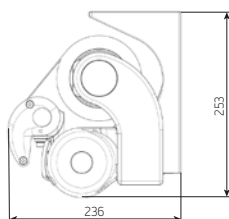

MONOBLOC – generell informasjon

Type:

MONOBLOC

Max. størrelse:

600 x 300 cm

550 x 350 cm

Betjening:

motor eller sveiv

Overbrett (tak)

Veggmontering

Takmontering

Arm Luxline 400 – minste bredder

Vector 400

Kryssede armer

Utfall cm	200	250	300	350
Standard arm	262	312	362	412
Kryssarmer	147	172	197	221

Leveres i 3 standard farger: (Farger tilnærmet RAL-farger)