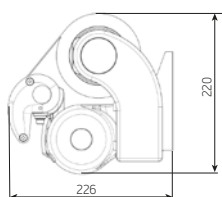

MONOBLOC – generell informasjon

Type:

MONOBLOC

Max. størrelse:

600 x 300 cm

550 x 350 cm

Betjening:

motor eller sveiv

Overbrett (tak)

Veggmontering

Takmontering

Arm Luxline 400 – minste bredder

Vector 400

Kryssede armer

Utfall cm	200	250	300	350
Standard arm	262	312	362	412
Kryssarmer	147	172	197	221

Leveres i 3 standard farger: (Farger tilnærmet RAL-farger)