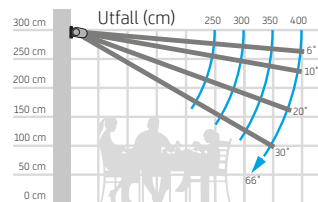

Hellningsvinkel

Veggmontert