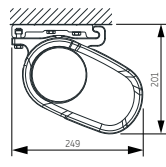

MARSALA – generell informasjon

Type:
MARSALA

Max. størrelse:
600 x 400 cm

Betjening:
motor
LED - belysning er mulig

Hellningsvinkel

Veggmontert

Veggmontering

Takmontering

standard

standard

Takmontert

Arm Luxline 400 – minste bredder

Luxline 400

LED-belysning

Vector 400

Utfall cm	200	250	300	350	400
Armer →	2	2	2	2	2
Min. bredde i cm	239	289	339	389	439

standard

Leveres i 6 standard farger: (Farger tilnærmet RAL-farger)

RAL 9001
Kremhvit

RAL 9010
Hvit

RAL 9016
Trafikkhvit

RAL 7S16
Antrasit (struktlakk)
Tillegg: + 6%

Tiger 29/80081
Jernglitter (struktlakk)
Tillegg: + 6%

RAL 9S07
Grå Aluminium (struktlakk)
Tillegg: + 6%

Monteringsbraketter

standard