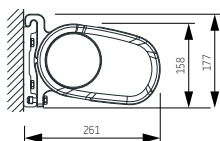

Veggmontering

Takmontering

standard