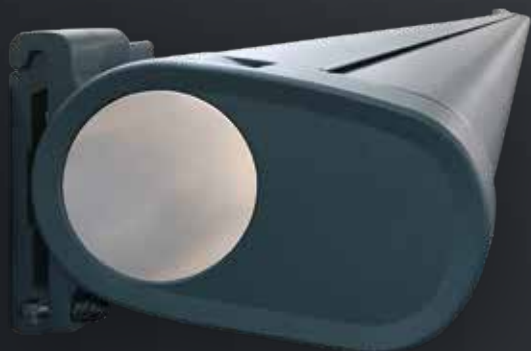

Kassettmarkise

Marsala

MARSALA er ment å skape skygge på terrasser og balkonger, samt å holde solen borte fra vinduer.

Marsala har et elegant utseende og moderne design. Kassetten beskytter armene mot vind, snø, regn og støv. Kassetten sørger også for at stoffet ikke er i direkte kontakt med været.

Det er mulighet for montering på vegg eller under tak. Marsala kan også utstyres med integrert LED-belysning i armene og frontskinnen.

MARSALA – generell informasjon

Type:
MARSALA

Max. størrelse:
600 x 400 cm

Betjening:
motor
LED - belysning er mulig

Hellningsvinkel

Veggmontert

Veggmontering

Takmontering

standard

standard

Takmontert

Arm Luxline 400 – minste bredder

Luxline 400

LED-belysning

Vector 400

Utfall cm	200	250	300	350	400
Armer →	2	2	2	2	2
Min. bredde i cm	239	289	339	389	439

standard

Leveres i 6 standard farger: (Farger tilnærmet RAL-farger)