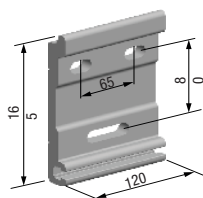

Monteringsbraketter

standard