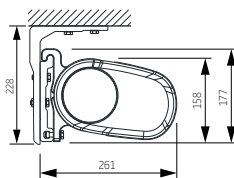

MARSALA – generell informasjon

Type:
MARSALA

Max. størrelse:
600 x 400 cm

Betjening:
motor
LED - belysning er mulig

Hellningsvinkel

Veggmontert

Veggmontering

Takmontering

standard

standard

Takmontert

Arm Luxline 400 – minste bredder

Luxline 400

LED-belysning

Vector 400

Utfall cm	200	250	300	350	400
Armer →	2	2	2	2	2
Min. bredde i cm	239	289	339	389	439

standard

Leveres i 6 standard farger: (Farger tilnærmet RAL-farger)

RAL 9001
Kremhvit

RAL 9010
Hvit

RAL 9016
Trafikkhvit

RAL 7S16
Antrasit (struktlakk)
Tillegg: + 6%

Tiger 29/80081
Jernglitter (struktlakk)
Tillegg: + 6%

RAL 9S07
Grå Aluminium (struktlakk)
Tillegg: + 6%

Monteringsbraketter

standard