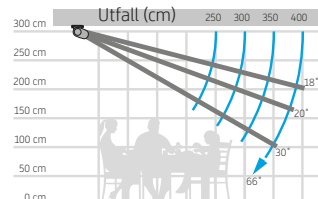

Takmontert